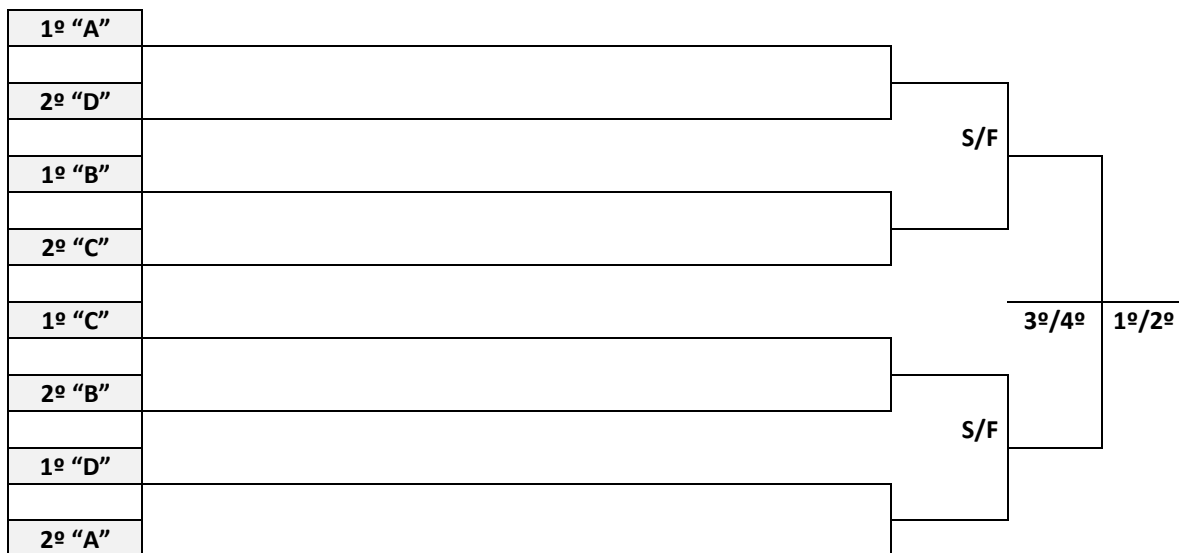

FORMAÇÃO DA CHAVE PARA A 2ª FASE

PROGRAMAÇÃO DIA 12 DE OUTUBRO DE 2024 – SÁBADO

FUTEBOL MASCULINO E FEMININO	ESTÁDIO MUNICIPAL JOSUÉ ANNONI Rua Carlos Antoniole, 2-146 - São Jorge, Xanxerê -SC	

JOGO	NAIPE	HORA	MUNICÍPIO	X	MUNICÍPIO	CHAVE
1	M	8:00	EEB SETE DE SETEMBRO AGUAS FRIAS	X	EEB SÃO LUDGERO SÃO LUDGERO	C
2	M	9:00	COLÉGIO LA SALLE XANXERÊ	X	EEB SANTA TEREZINHA BRUSQUE	C
3	F	10:00	COLÉGIO UNESC CRICIUMA	X	ESCOLA PADRE MATHIAS GUARAMIRIM	A
4	M	15:00	EEB SÃO LUDGERO SÃO LUDGERO	X	EEB SANTA TEREZINHA BRUSQUE	C
5	M	16:00	EEB SETE DE SETEMBRO AGUAS FRIAS	X	COLÉGIO LA SALLE XANXERÊ	C
6	F	17:00	EEB IRMÃ A. SPERANDIO PERITIBA	X	COLÉGIO UNESC CRICIUMA	A