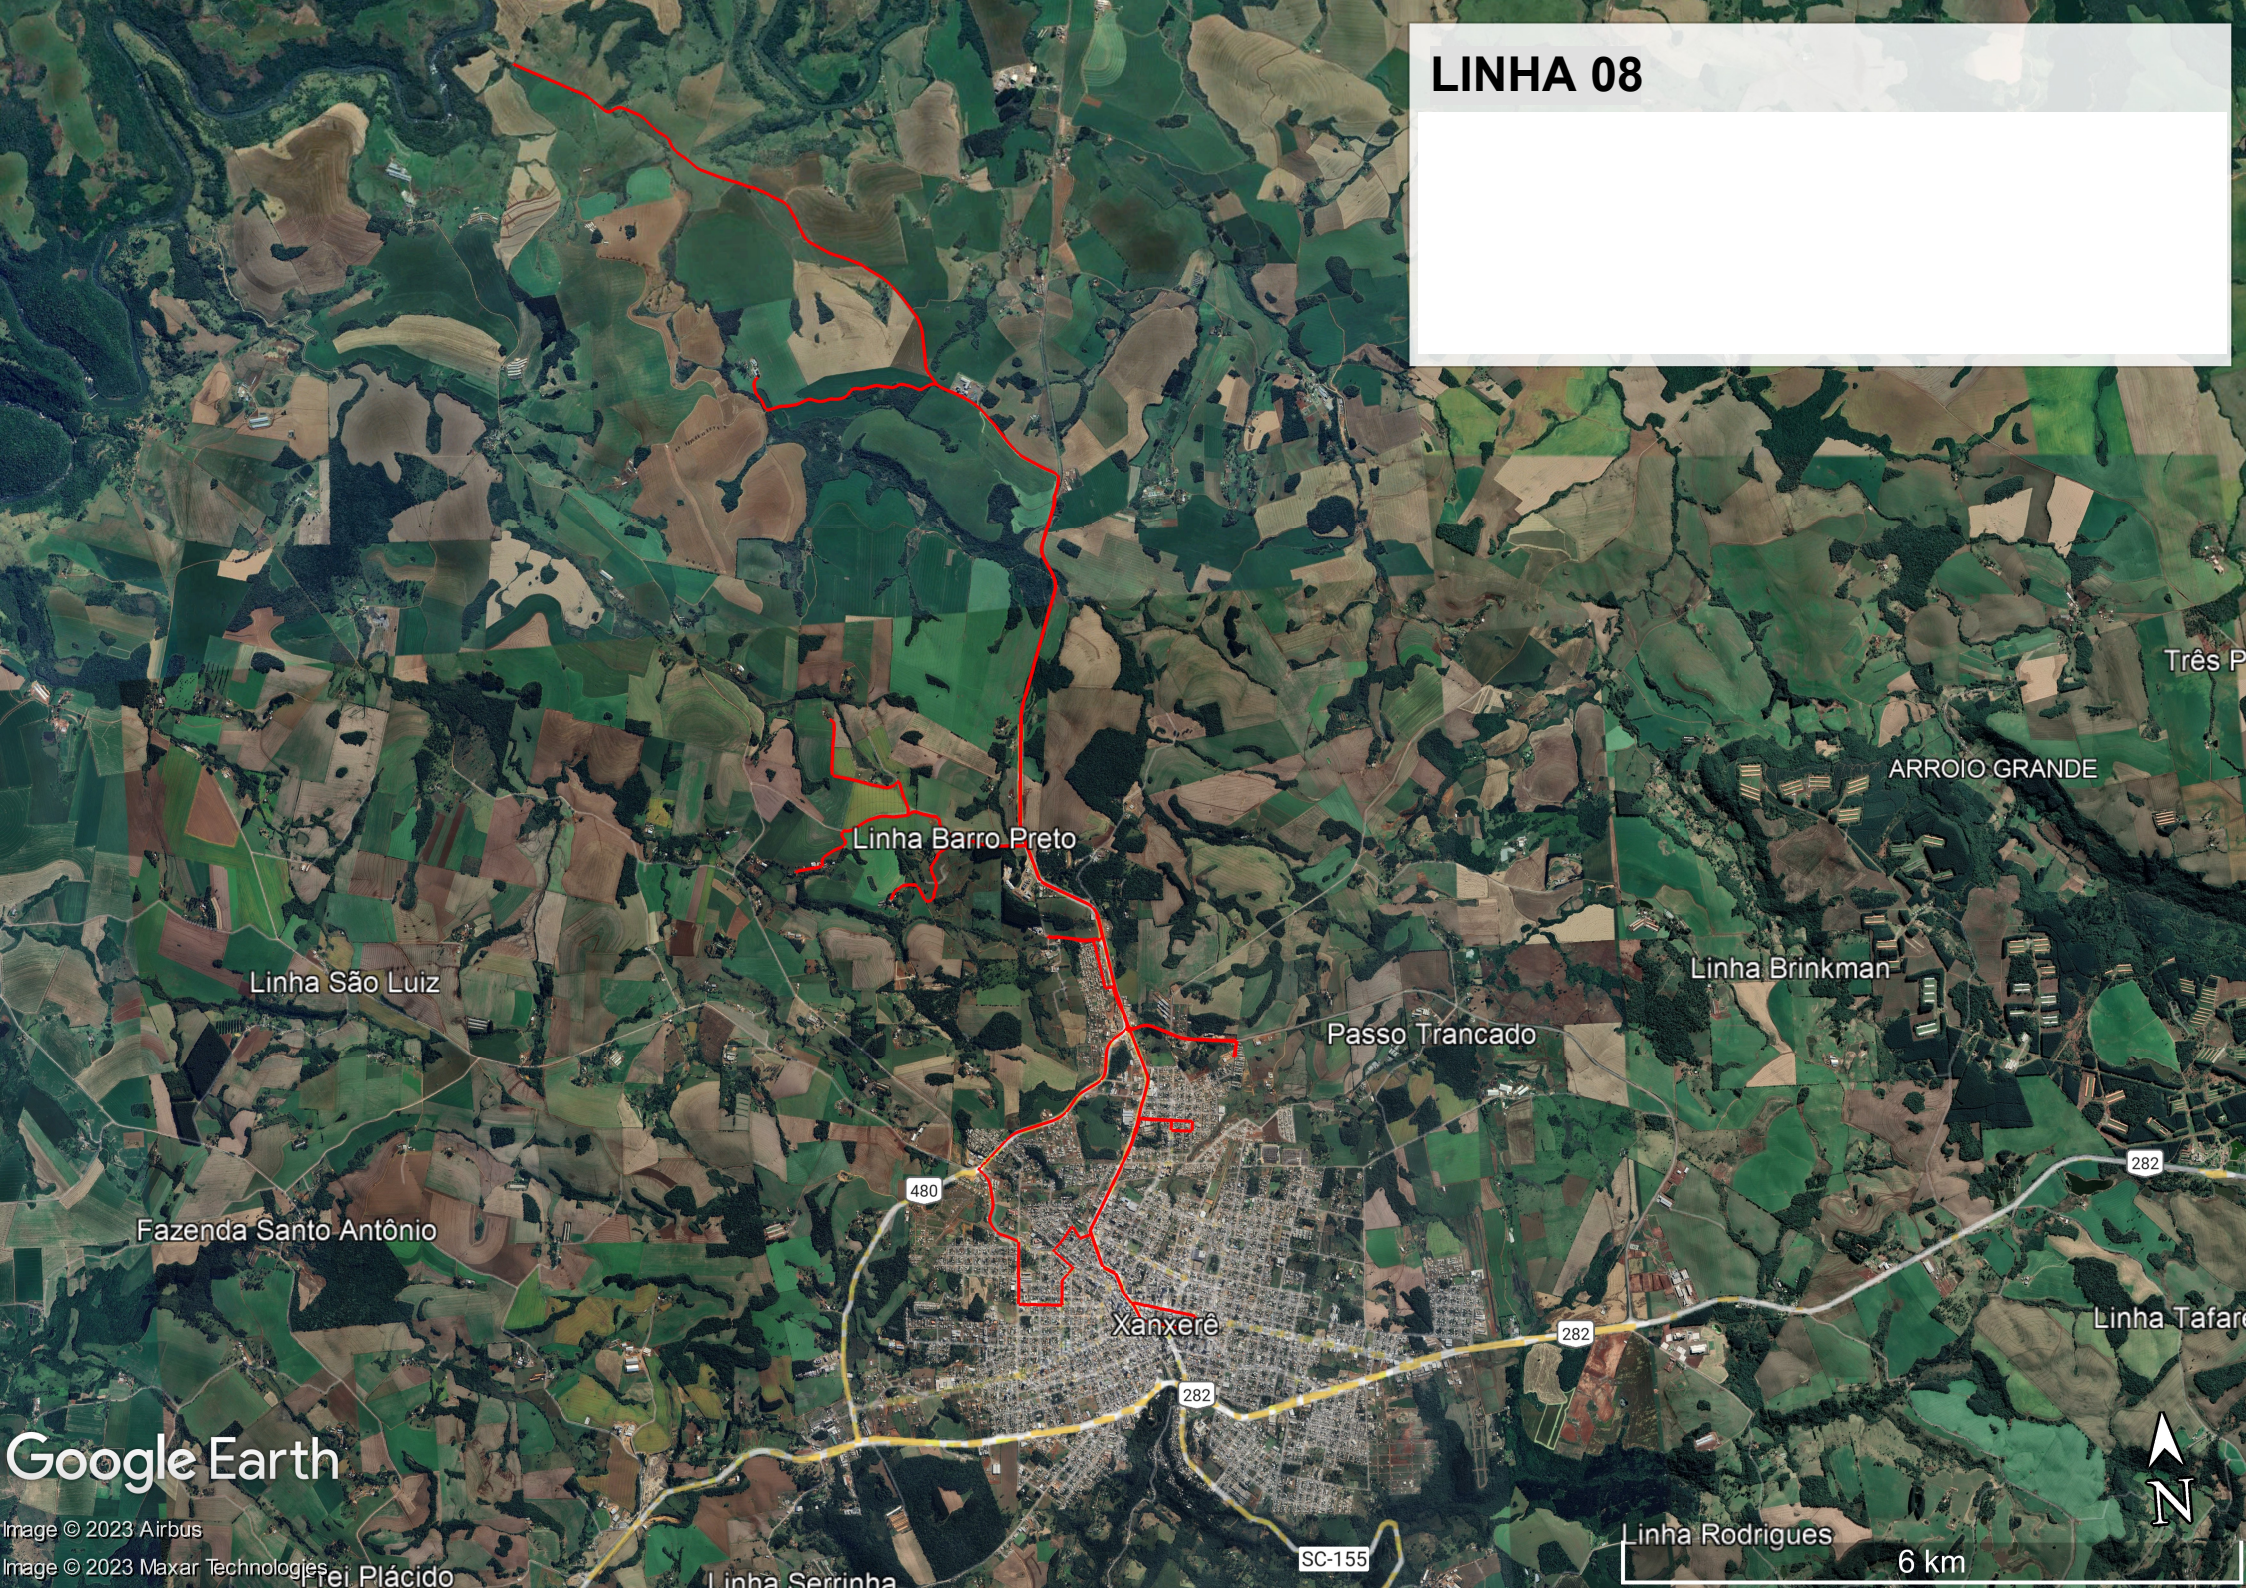

LINHA 08

Linha Barro Preto

Linha São Luiz

Fazenda Santo Antônio

Passo Trancado

Xanxerê

Linha Brinkman

ARROIO GRANDE

Linha Tafari

Google Earth

Image © 2023 Airbus

Image © 2023 Maxar Technologies

Linha Rodrigues

6 km

SC-155

Linha Serrinha

Fazenda Plácido

Três P