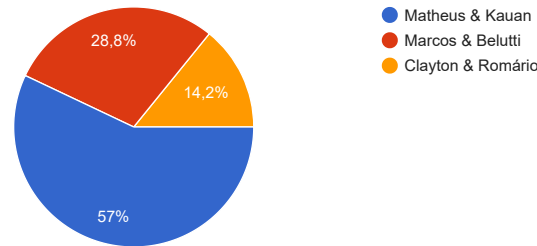

25/02/2024

Copiar

2.966 respostas