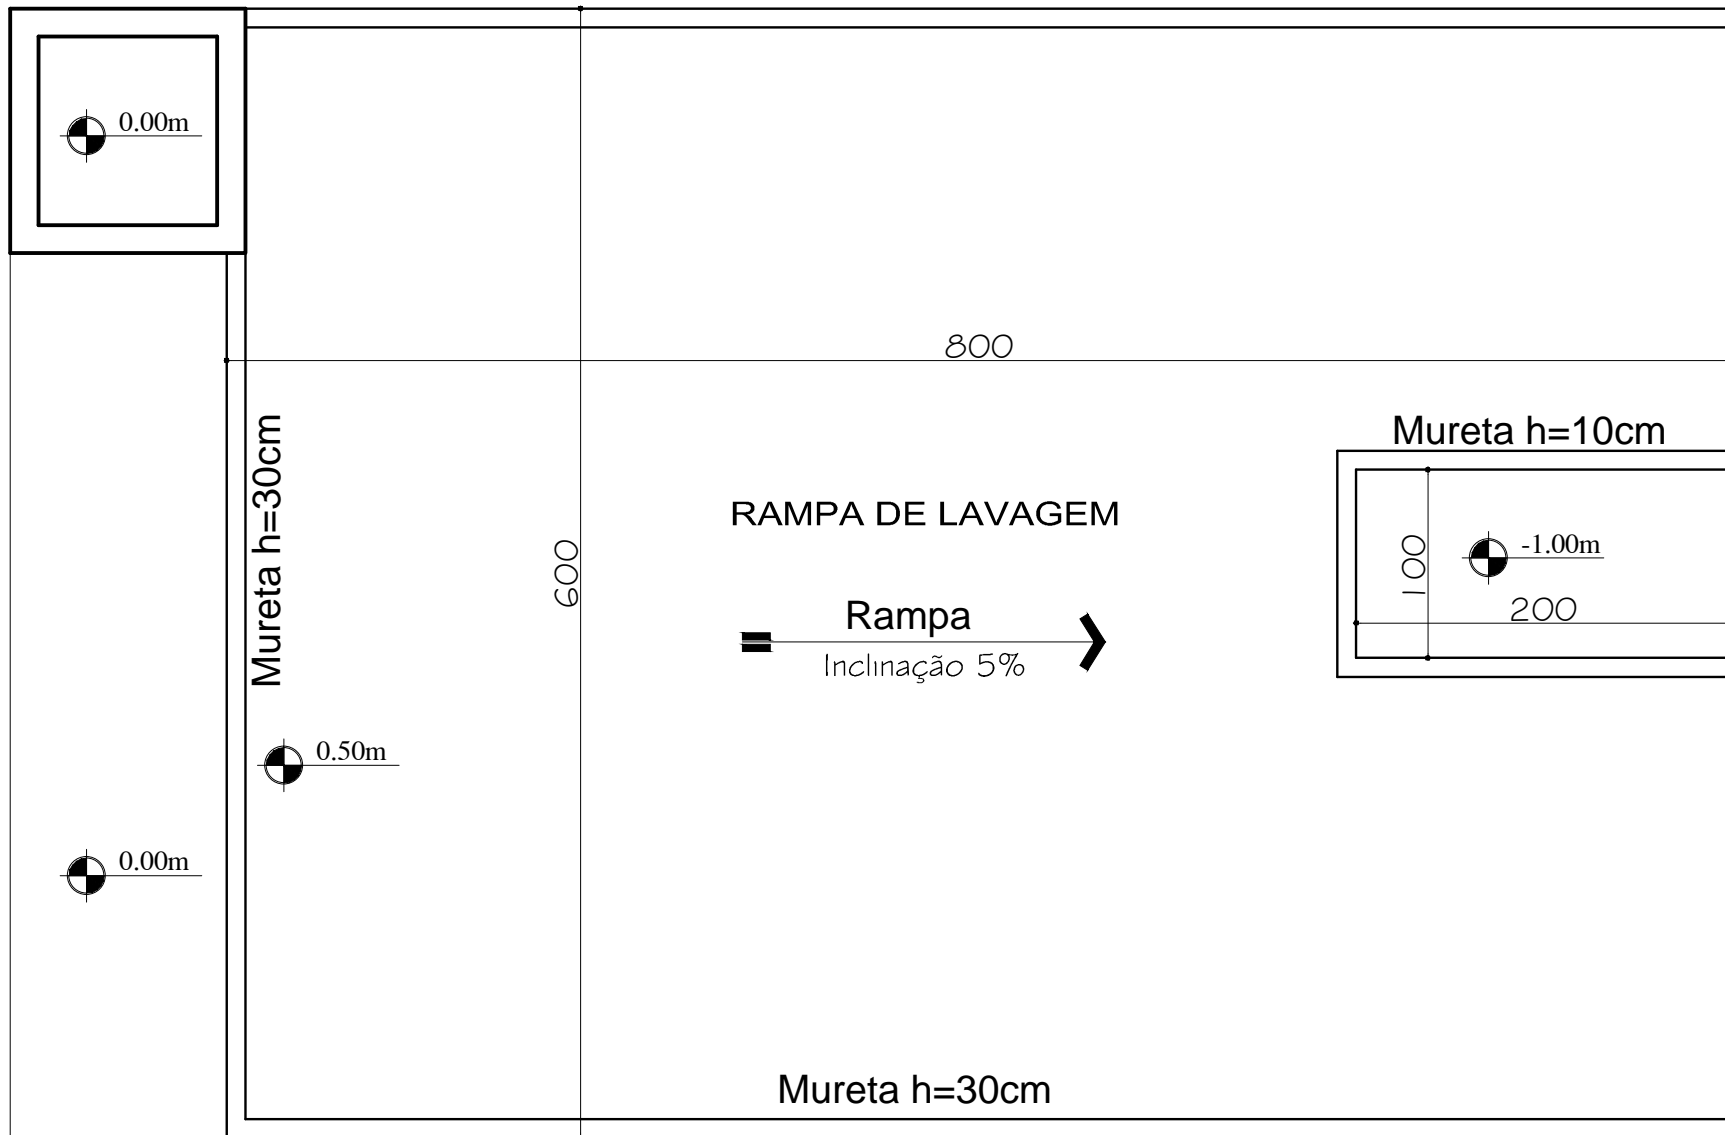

Mureta h=30cm

0.00m