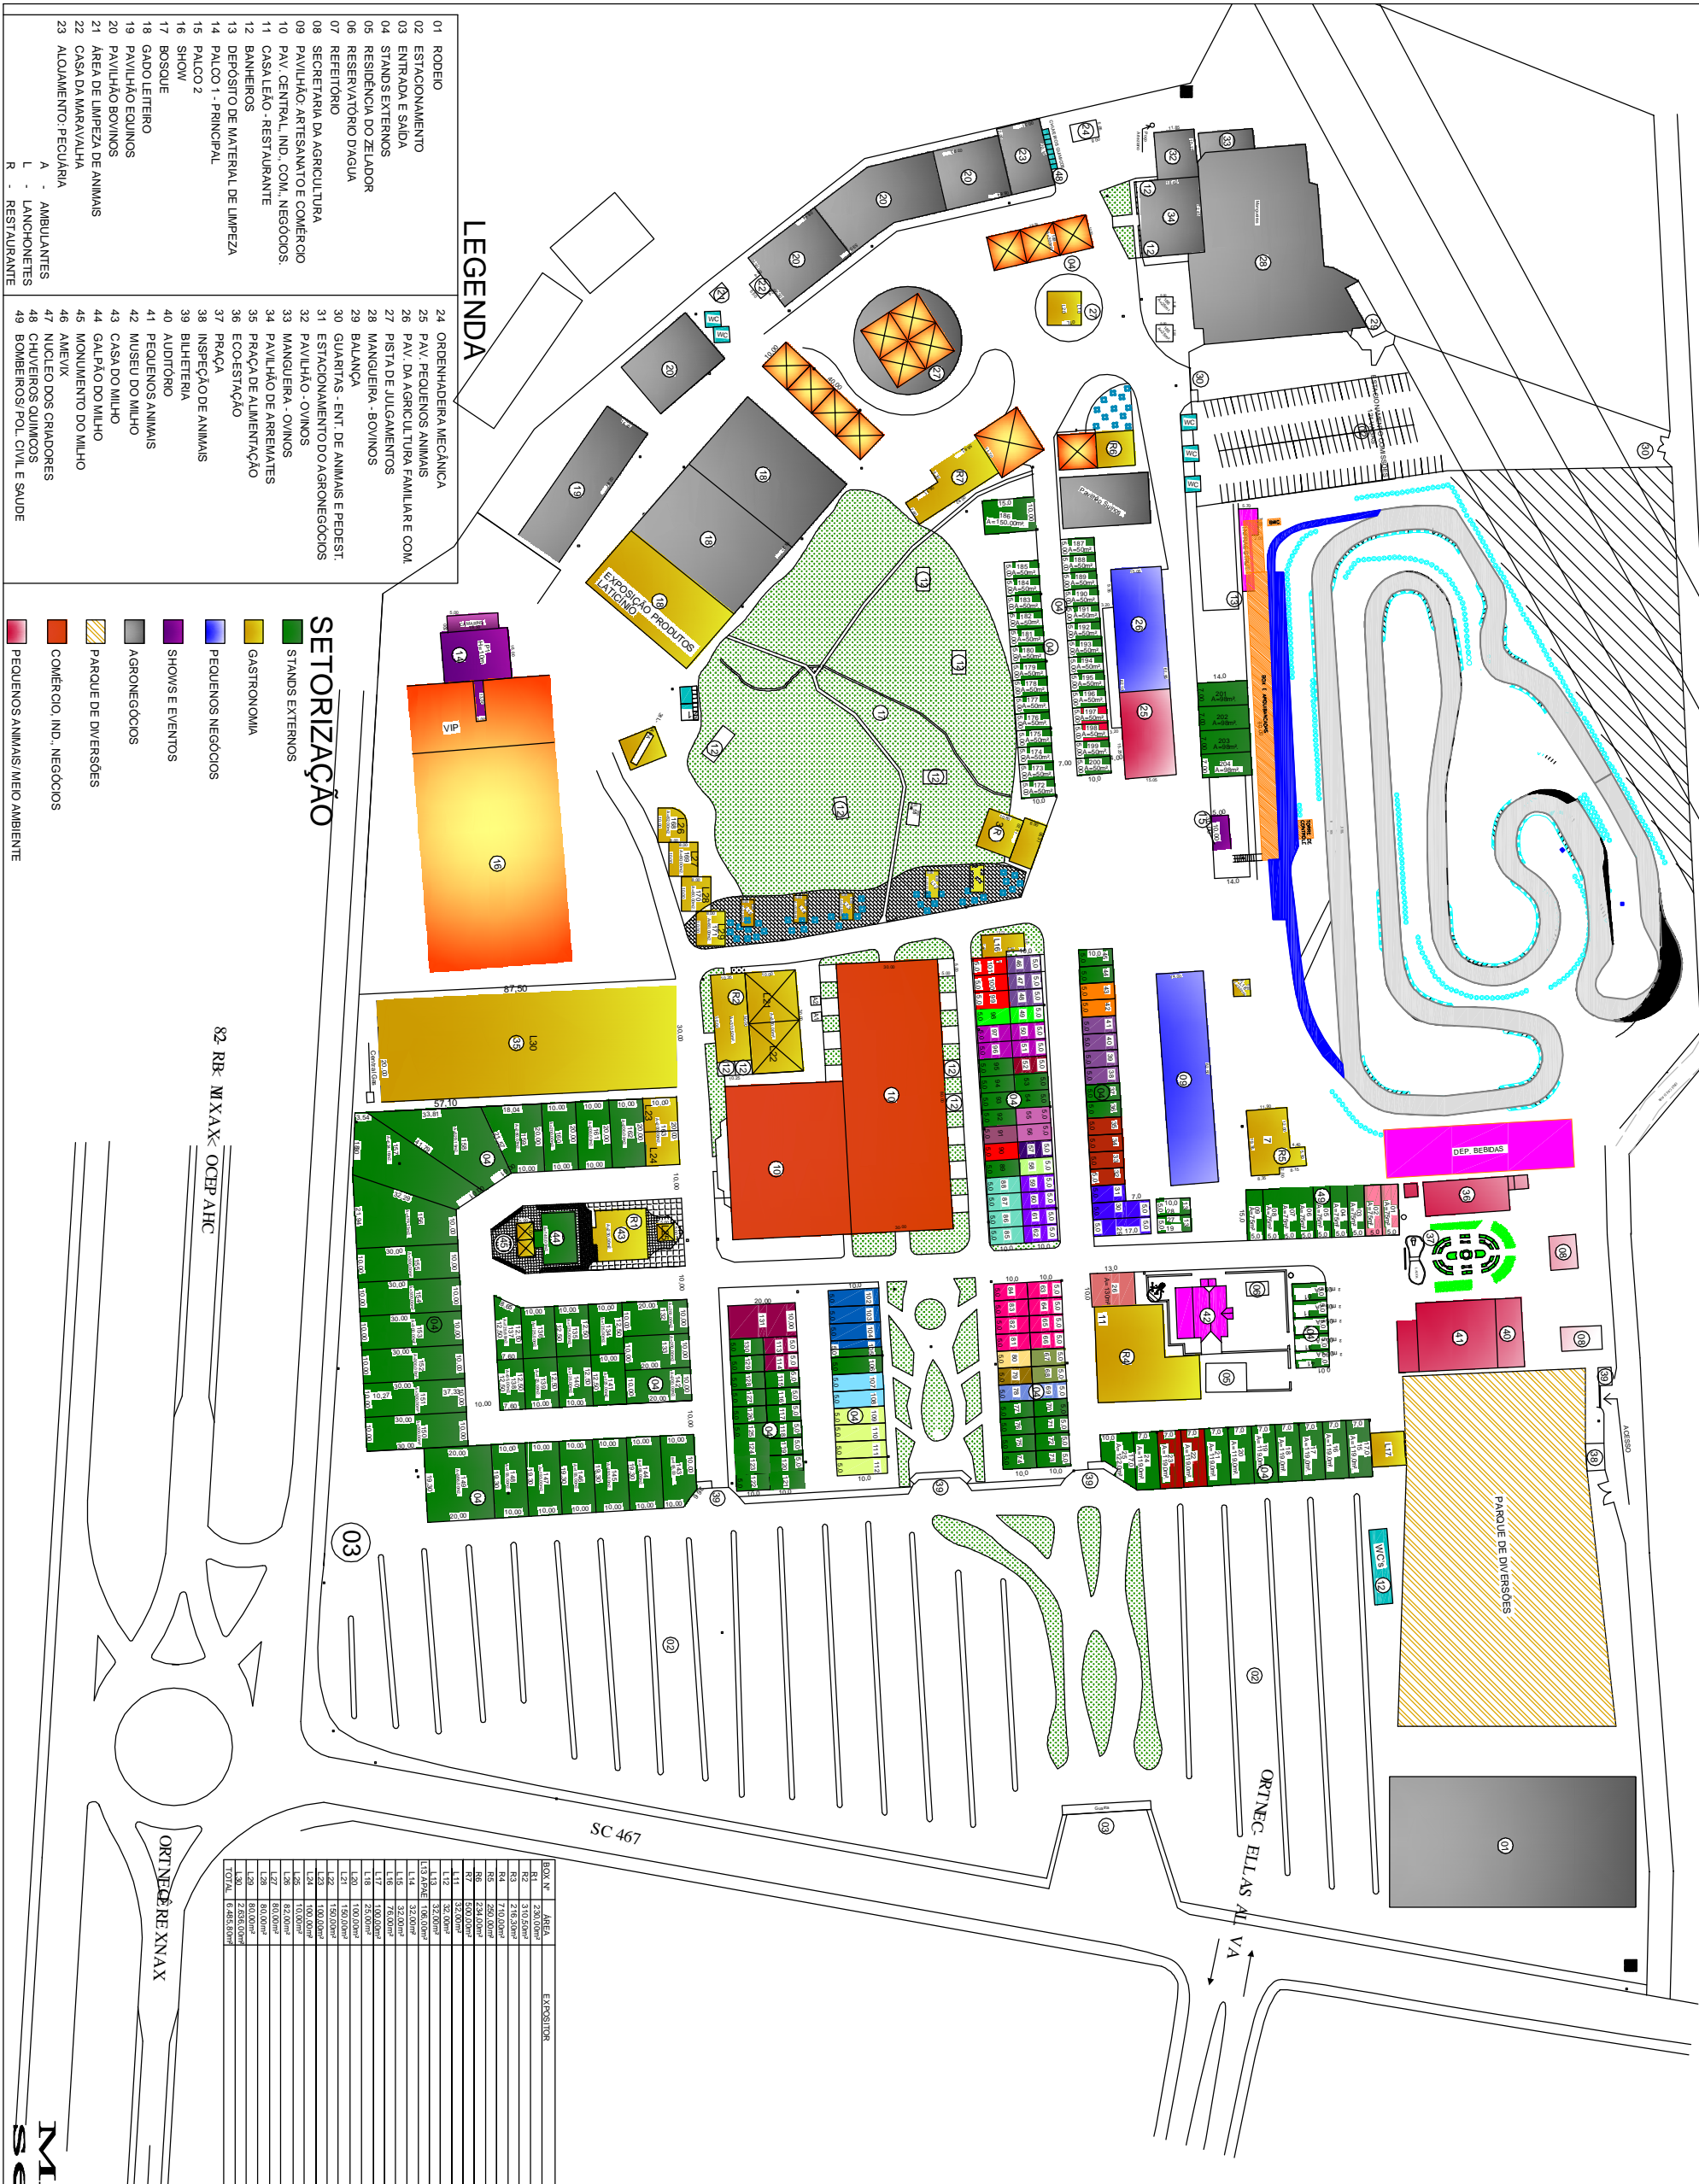

Parque de Exposições Rovilho Bortoluzzi XANXERÊ - SC

1. ### LEGENDA
01. RODEIO
  02. ESTACIONAMENTO
  03. ENTRADA E SAÍDA
  04. STANDS EXTERNOS
  05. RESIDÊNCIA DO ZELEDOR
  06. RESERVATÓRIO DIÁFANO
  07. REFEITÓRIO
  08. SECRETARIA DA AGRICULTURA
  09. PAVILHÃO-ARTESANATO E COMÉRCIO
  10. PAV. CENTRAL, IND. COM. NEGÓCIOS
  11. CASALEÃO - RESTAURANTE
  12. BANHEIROS
  13. DEPÓSITO DE MATERIAL DE LIMPEZA
  14. PALCO 1 - PRINCIPAL
  15. PALCO 2
  16. SHOW
  17. BOSQUE
  18. GADO LETERO
  19. PAVILHÃO EQUINOS
  20. PAVILHÃO EQUINOS
  21. ÁREA DE LIMPEZA DE ANIMAIS
  22. CASA DA MARAVILHA
  23. ALOJAMENTO-PECUÁRIA
  24. ORDENHADERIA MECÂNICA
  25. PAV. PEQUENOS ANIMAIS
  26. PAV. DA AGRICULTURA FAMILIAR E COM.
  27. PISTA DE JULGAMENTOS
  28. MANGUEIRA - BOVINOS
  29. BALANÇA
  30. QUARTAS - ENT. DE ANIMAIS E PEDEST.
  31. ESTACIONAMENTO DO AGRONEGÓCIOS
  32. PAVILHÃO - OVINOS
  33. MANGUEIRA - OVINOS
  34. PAVILHÃO DE ARREMATANTES
  35. PRAÇA DE ALIMENTAÇÃO
  36. ECO-ESTAÇÃO
  37. PRAÇA
  38. INSPEÇÃO DE ANIMAIS
  39. BILHETERIA
  40. AUDITÓRIO
  41. PEQUENOS ANIMAIS
  42. MUSEU DO MILHO
  43. CASA DO MILHO
  44. GALPÃO DO MILHO
  45. MONUMENTO DO MILHO
  46. AMÉVIX
  47. NÚCLEO DOS CRIADORES
  48. CHUVEIROS QUÍMICOS
  49. BOMBEIROS POL. CIVIL E SAÚDE

1. ### SETORIZAÇÃO
2. STANDS EXTERNOS
   - GASTRONOMIA
   - PEQUENOS NEGÓCIOS
   - SHOWS E EVENTOS
   - AGRONEGÓCIOS
   - PARQUE DE DIVERSÕES
   - COMÉRCIO, IND. NEGÓCIOS
   - PEQUENOS ANIMAIS/ MEIO AMBIENTE

MAPA GERAL
setorização

EXPO FEMI
2014