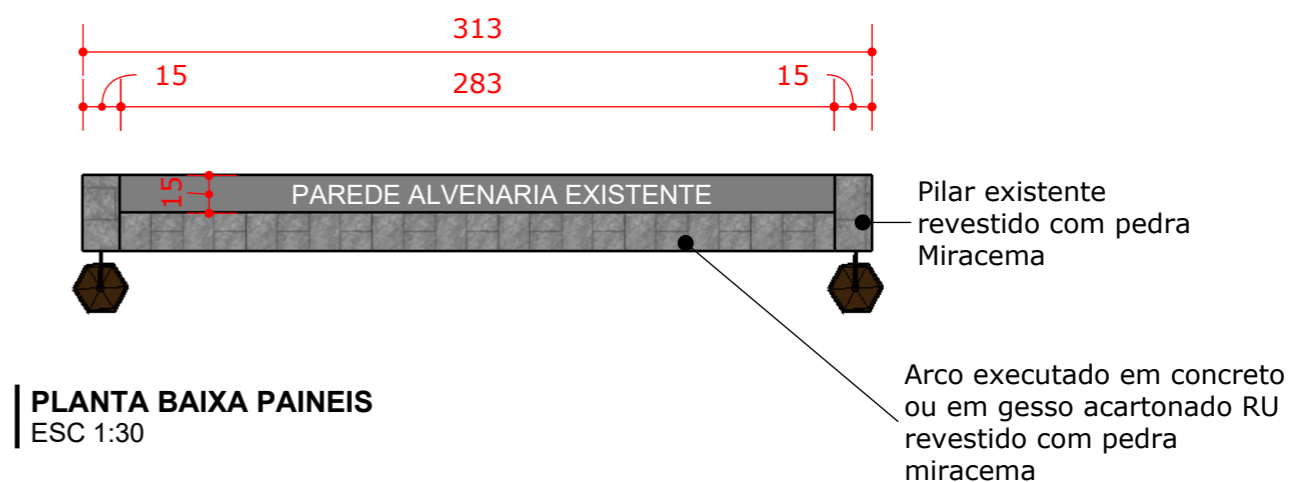

DETALHE PAREDE HALL ENTRADA
ESC 1:30

PLANTA BAIXA PAINEIS
ESC 1:30

VISTA FRONTAL PAINEL
ESC 1:30

VISTA SUPERIOR TOLDO
ESC 1:30

VISTA FRONTAL TOLDO
ESC 1:30

VISTA LATERAL TOLDO
ESC 1:30