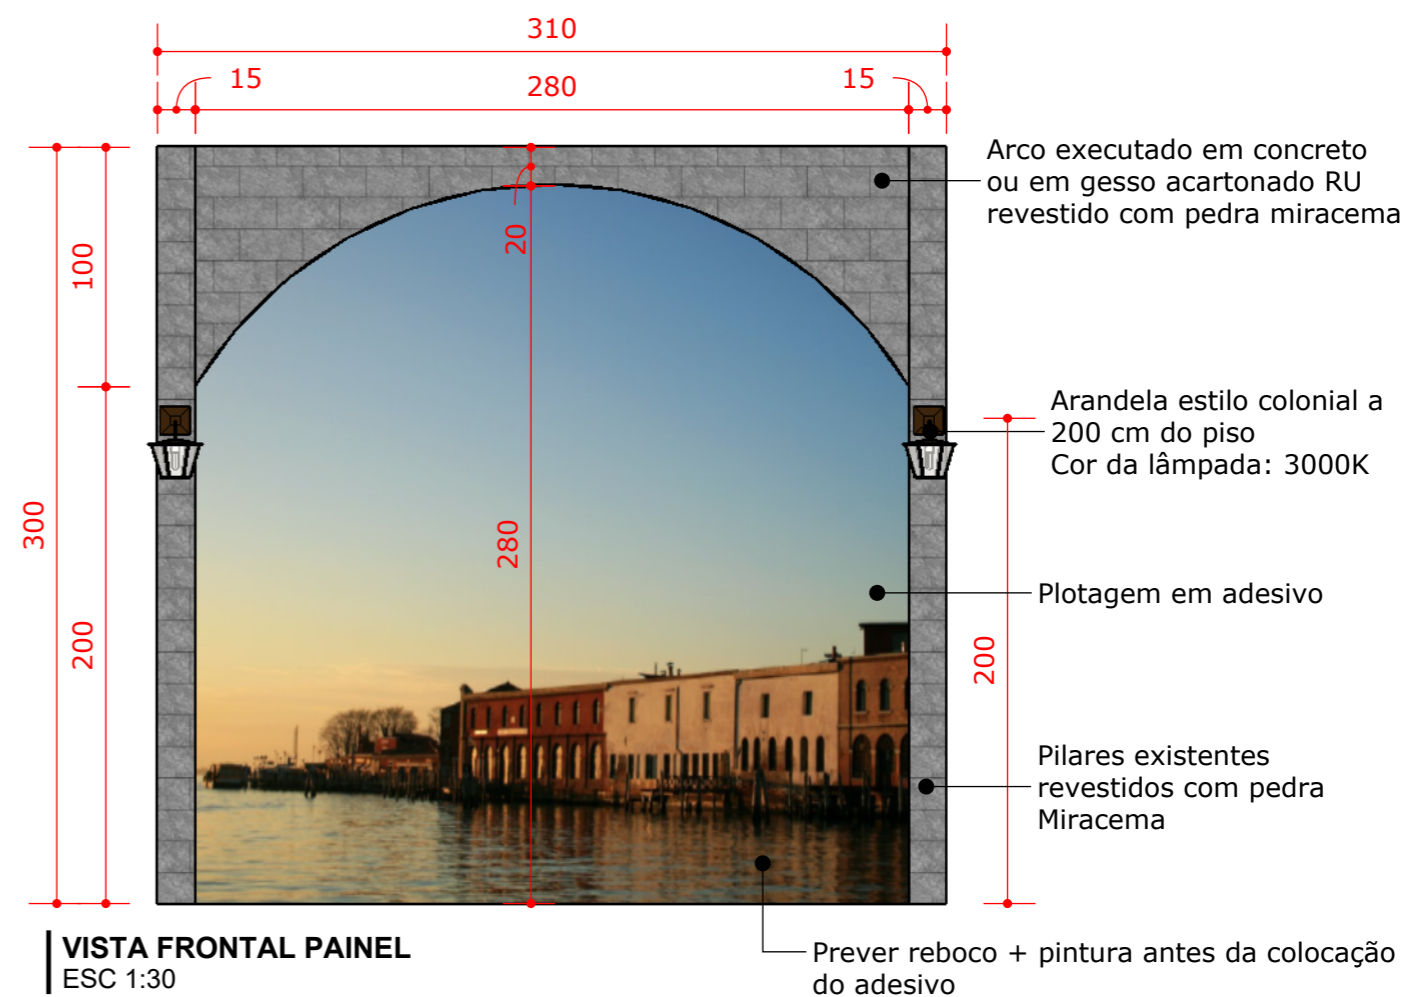

DETALHE PAREDE HALL ENTRADA
ESC 1:30

PLANTA BAIXA PAINEIS
ESC 1:30

VISTA FRONTAL PAINEL
ESC 1:30

VISTA SUPERIOR TOLDO
ESC 1:30

VISTA FRONTAL TOLDO
ESC 1:30

VISTA LATERAL TOLDO
ESC 1:30